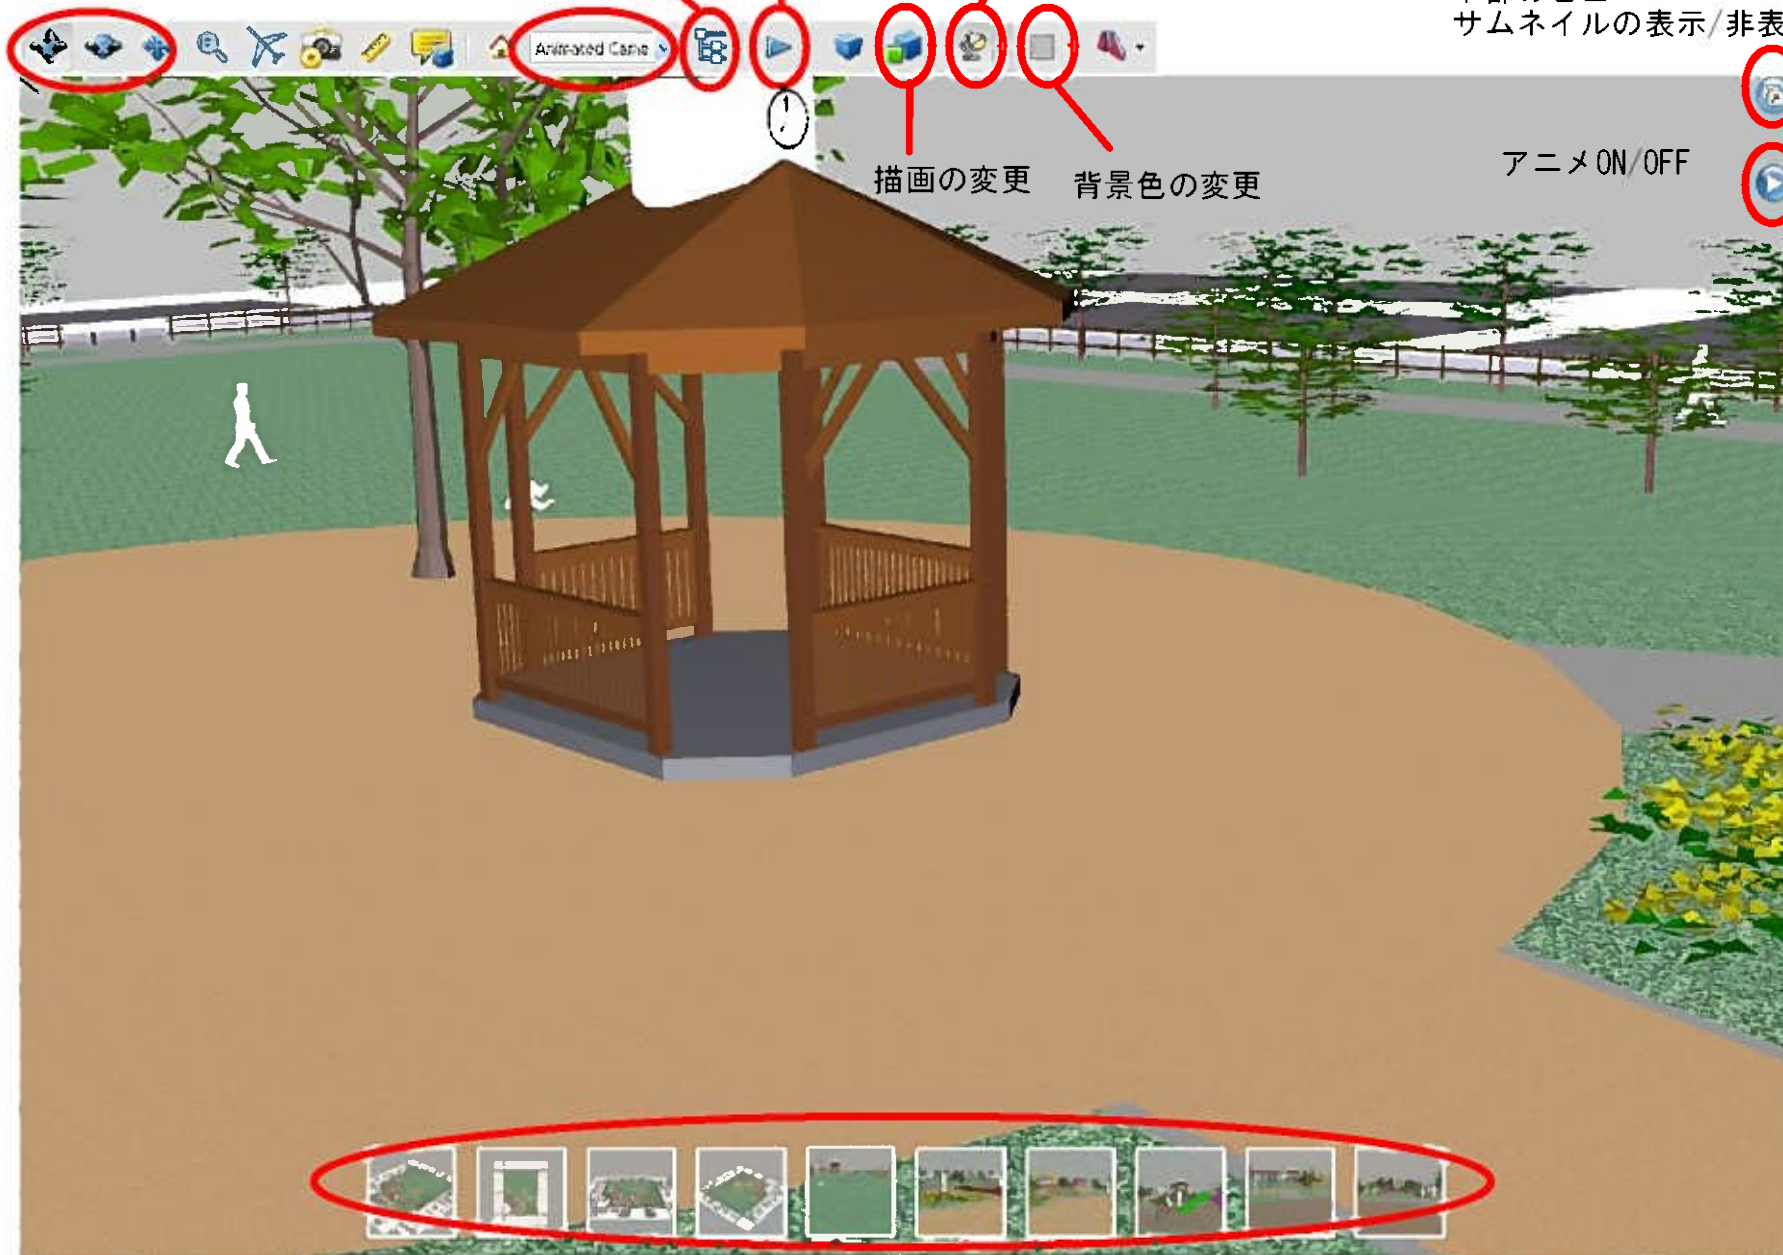

レイヤー管理 アニメ ON/OFF

回転等の操作

ビューの操作

下部のビュー  
サムネイルの表示/非表示

ビューサムネイル